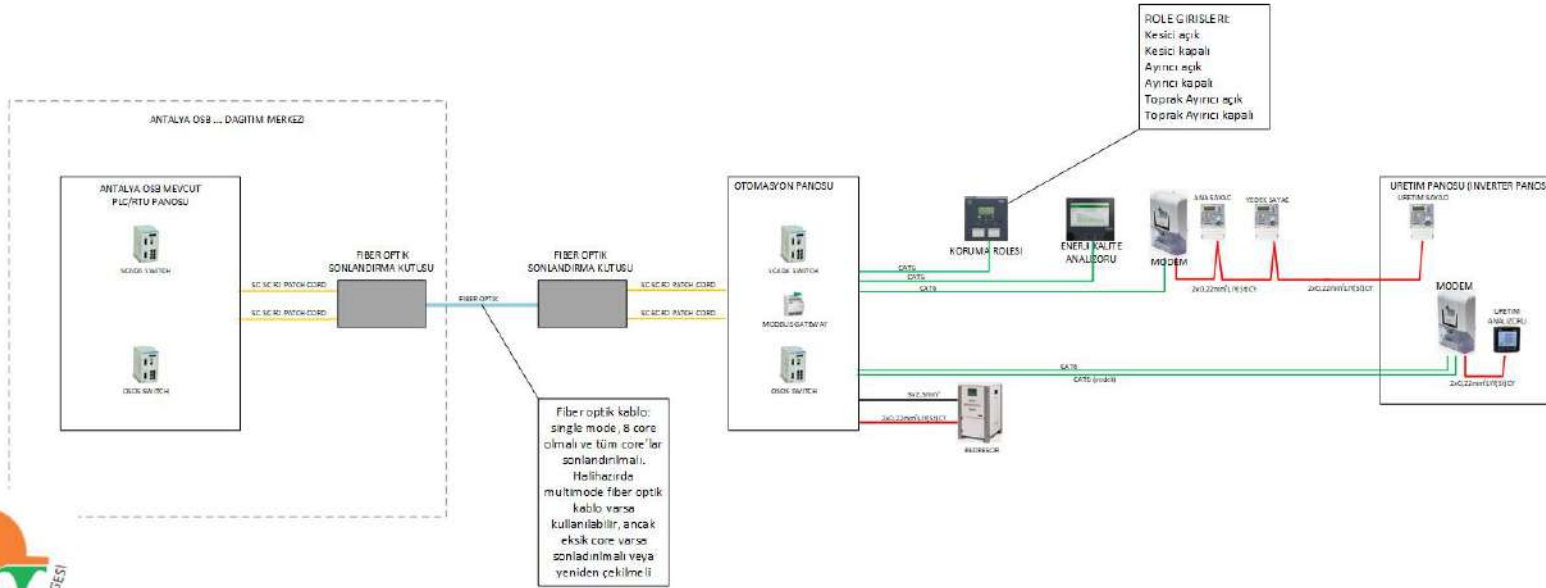

ANTALYA ORGANİZE SANAYİ BÖLGESİ GES SCADA MİMARİSİ

	KORUMA RÖLESİ SCHNEIDER SEPAM 612+ ACE650 TP veya EASERGY P3U30
	ENERJİ KALİTE ANALİZÖRÜ ION5000 veya ION7500 (Bestenisi DC d'malı)
	ETHERNET SWITCH SCHNEIDER CONNEKTUM/ MODICON MANAGED
	SAYAÇ MODEMİ VHS
	SAYAÇ EMH
	ENERJİ ANALİZÖRÜ ENTIS MPR475
	REDÜNSÖR PANI GEŞS
	MODBUS GATEWAY SCHNEIDER EGX150